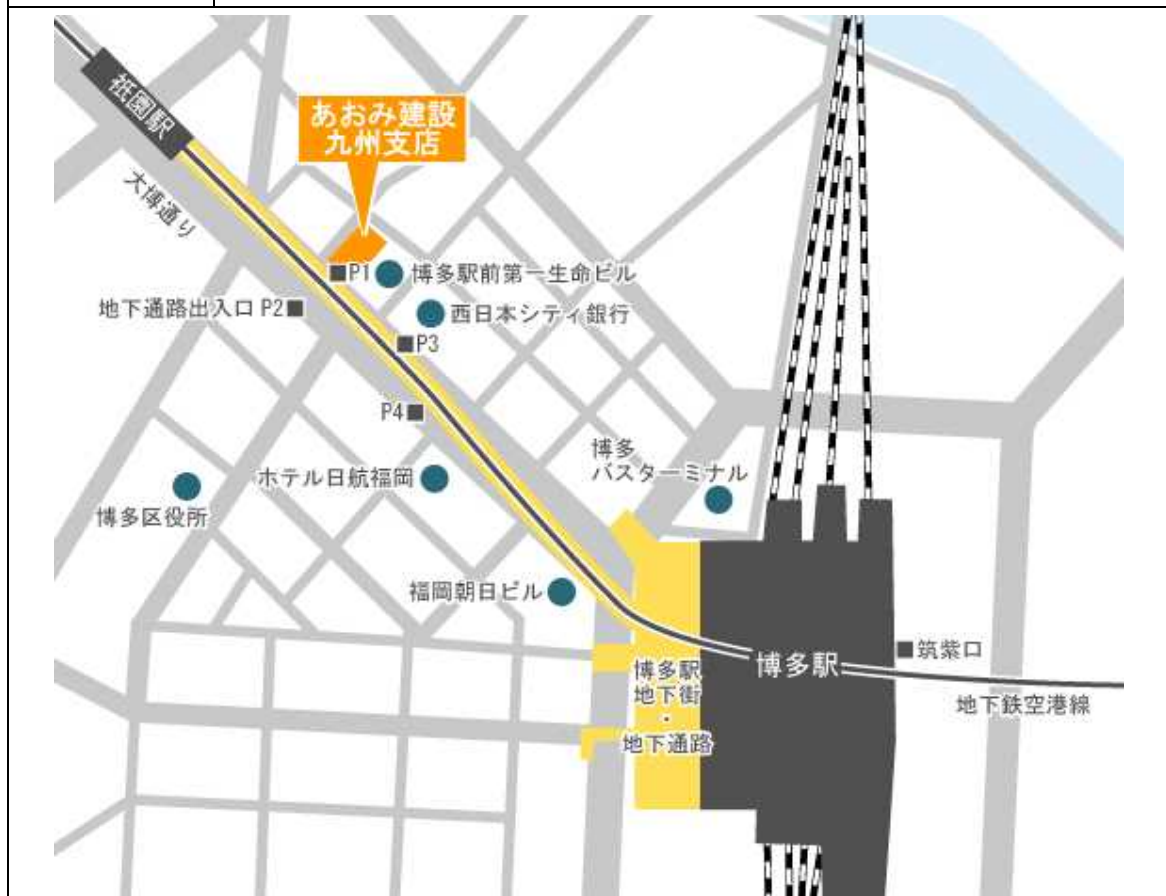

2014/05/12

九州支店移転のお知らせ

平成26年5月12日に九州支店を下記住所に移転いたしましたのでご案内申し上げます。

尚、電話番号、FAX 番号につきましては移転前と変更はございません。

記

新住所	〒812-0011 福岡県福岡市博多区博多駅前 1-4-4 J P R 博多ビル3階
電話番号	092-411-4471
FAX 番号	092-411-4476
営業開始日	平成 26 年 5 月 12 日